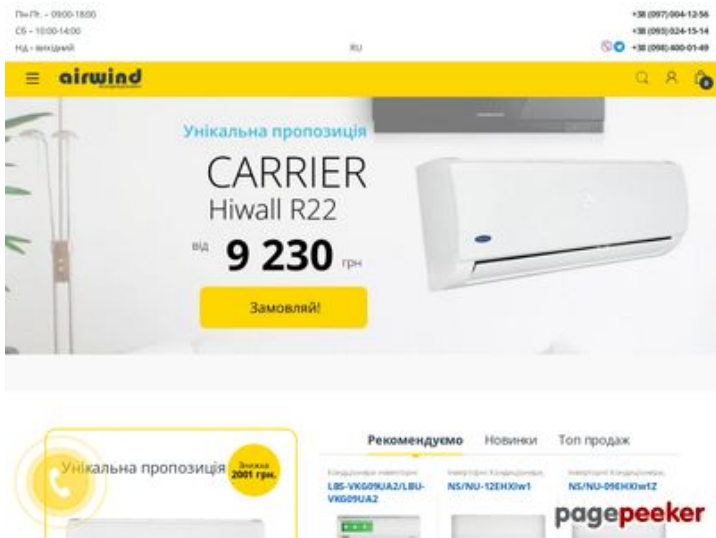

# Обзор веб-сайта wind.lviv.ua

Сгенерирован 27 Марта 2024 17:03

Набрано баллов: 47/100