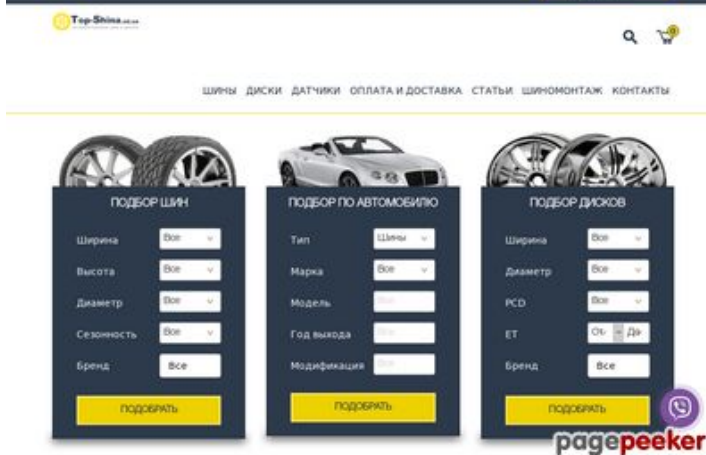

Обзор веб-сайта top-shina.od.ua

Сгенерирован 02 Февраля 2022 13:49

Набрано баллов: 49/100

SEO Контент

	Заголовок страницы	<p>Купить автомобильные шины и диски в Одессе. Магазин Top-Shina.od.ua</p> <p>Длина : 67</p> <p>Замечательно, Ваш заголовок страницы содержит от 10 до 70 символов.</p>												
	Описание страницы	<p>Top-Shina.od.ua - зимние и летние шины, резина, литые диски в Одессе. Самые низкие цены, огромный ассортимент.</p> <p>Длина : 110</p> <p>Замечательно, Ваше описание страницы содержит от 70 до 160 символов.</p>												
	Ключевые слова	<p>Очень плохо. Мы не нашли ключевых слов на Вашем веб-сайте. Используйте бесплатный генератор мета-тэгов, чтобы сгенерировать ключевые слова.</p>												
	Og Meta Properties	<p>Вы не используете преимущества Og Properties. Эти мета-тэги помогают социальным роботам лучше структурировать Ваш сайт. Используйте бесплатный генератор og properties, чтобы создать их.</p>												
	Заголовки	<table border="1"> <thead> <tr> <th>H1</th> <th>H2</th> <th>H3</th> <th>H4</th> <th>H5</th> <th>H6</th> </tr> </thead> <tbody> <tr> <td>1</td> <td>1</td> <td>1</td> <td>0</td> <td>0</td> <td>0</td> </tr> </tbody> </table> <ul style="list-style-type: none"> • [H1] Top-shina.od.ua Интернет магазин автомобильных Шин и Дисков в Одессе • [H2] • [H3] Купить шины в Одессе! 	H1	H2	H3	H4	H5	H6	1	1	1	0	0	0
H1	H2	H3	H4	H5	H6									
1	1	1	0	0	0									
	Картинки	<p>Мы нашли 71 картинок на этом веб-сайте.</p> <p>Хорошо. Все (или почти все) картинки на вашем сайте имеют alt</p>												

SEO Контент

		атрибут.
	Соотношение Контент/HTML	Соотношение : 42% Идеально! Соотношение текста в коде HTML между 25 и 70 процентов.
	Flash	Замечательно, мы не нашли Flash контента на странице.
	Iframe	Замечательно, мы не зафиксировали Iframe'ов на Вашей странице.