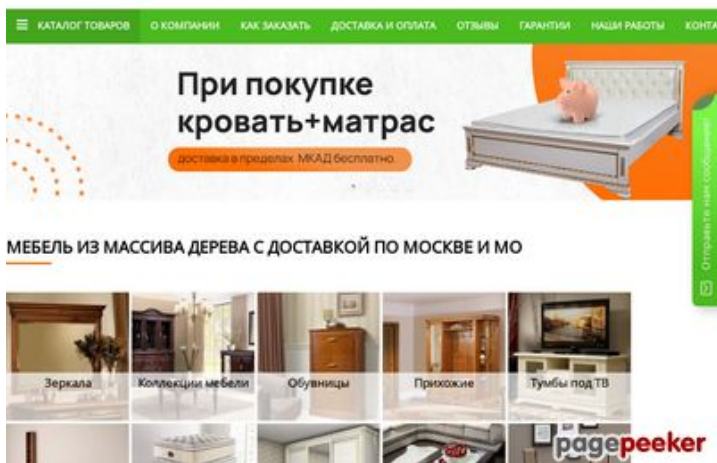

Gerado a 23 de Junho de 2022 08:06 AM

O resultado é de 64/100

Conteúdo SEO

	<p>Título</p>	<p>Мебель из массива купить в Москве Цены от производителя</p> <p>Cumprimento : 57</p> <p>Perfeito, o Título contém entre 10 e 70 caracteres.</p>										
	<p>Descrição</p>	<p>Недорогая мебель из массива сосны и березы &#127795; от производителя. &#128073; «МебельДен» предлагает купить деревянную мебель на заказ по индивидуальным размерам &#128208; и готовые экземпляры. Звоните &#128222; +7 (999) 516-85-22 &#128666; Доставка по Москве и МО.</p> <p>Cumprimento : 268</p> <p>Idealmente, a Descrição META deve conter entre 70 e 160 caracteres (incluindo espaços).</p>										
	<p>Palavras-chave</p>	<p>мебель из дерева, мебель из массива дерева, мебель из дерева купить, купить мебель из массива дерева</p> <p>Perfeito, a página contém palavras-chave META.</p>										
	<p>Propriedades Og Meta</p>	<p>Boa! Esta página tira vantagens das propriedades Og.</p> <table border="1" data-bbox="539 1579 1481 2018"> <thead> <tr> <th>Propriedade</th> <th>Conteúdo</th> </tr> </thead> <tbody> <tr> <td>image</td> <td>https://mebelden.ru/wp-content/themes/mebelDen_theme/img/logo.png</td> </tr> <tr> <td>type</td> <td>website</td> </tr> <tr> <td>title</td> <td>MebelDen.ru</td> </tr> <tr> <td>url</td> <td>https://mebelden.ru/</td> </tr> </tbody> </table>	Propriedade	Conteúdo	image	https://mebelden.ru/wp-content/themes/mebelDen_theme/img/logo.png	type	website	title	MebelDen.ru	url	https://mebelden.ru/
Propriedade	Conteúdo											
image	https://mebelden.ru/wp-content/themes/mebelDen_theme/img/logo.png											
type	website											
title	MebelDen.ru											
url	https://mebelden.ru/											
	<p>Cabeçalhos</p>	<p>H1 H2 H3 H4 H5 H6</p>										